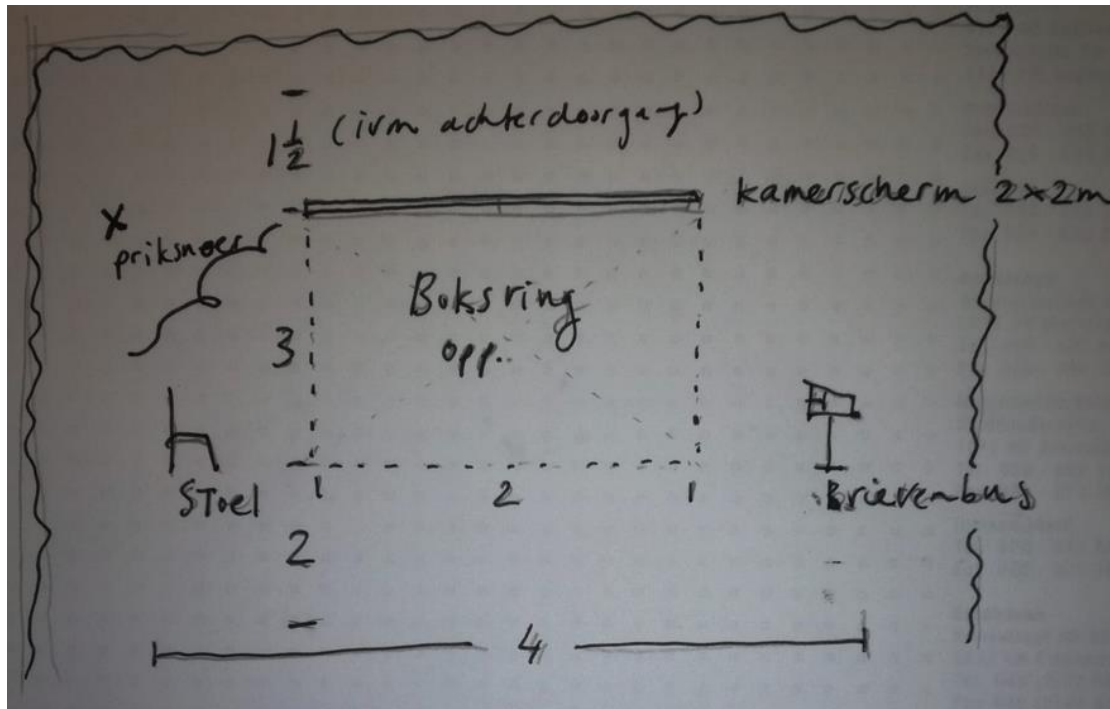

## Technische fiche **Behoorlijk boos** voor in het theater.

Contact persoon gezelschap:	Juul Veraa productie@theateroortwolk.nl 0636110945
Aantal personen:	2
Duur van de voorstelling:	45-50 min (incl na-programma)
Speeloppervlakte (bx dxh):	6x6x4m
Kleedruimte:	Aangrenzend en verwarmd
Maximaal aantal bezoekers:	150 Bezoekers (School) 200 Bezoekers (Vrije voorstelling)
Aankomsttijd:	75 min van tevoren
Opbouwtijd:	45 min decor en 30 min omkleden
Afbreektijd:	30 min
Benodigde externe technici:	Het gezelschap neemt geen eigen technicus mee.
Geluid:	Gezelschap brengt eigen geluidsinstallatie mee.
Licht:	Lichtplan aanwezig
Afstopping:	Zwart/donker rondom
Verduistering:	Zeer wenselijk
Decor:	Op de vloer staat een kamerscherm (2x2m), een houten tafel, een stoel, wat kartonnen doosjes, een brievenbus, taart, bekertjes drinken (water), vlaggetjeslijn hangt aan weinig zichtbaar hijsbandje (van theater), er ligt een lampenslinger op de grond, welke tijdens de voorstelling rond gehangen wordt in eigen decor als ware een boksring.
Risico's:	Geen
Bijzonderheden:	<ul style="list-style-type: none"><li>• Er zal confetti worden gegooid, graag brede bezem aanwezig; Confetti is groot, wordt hergebruikt door gezelschap en wordt alleen op klein stukje van de speelvloer gegooid;</li><li>• Ivm met eten taart, graag vochtig doekje aanwezig.</li></ul>

Productie Oortwolk

Juul Veraa

0636110945

productie@theateroortwolk.nl

X = Plaatsing hijsbandje op 2,5m hoogte

Speelstand:

- Front en tegen 6 m breed
- Front hoogte kamerscherm afkleppen
- Front voor Suzanne op stoel in licht