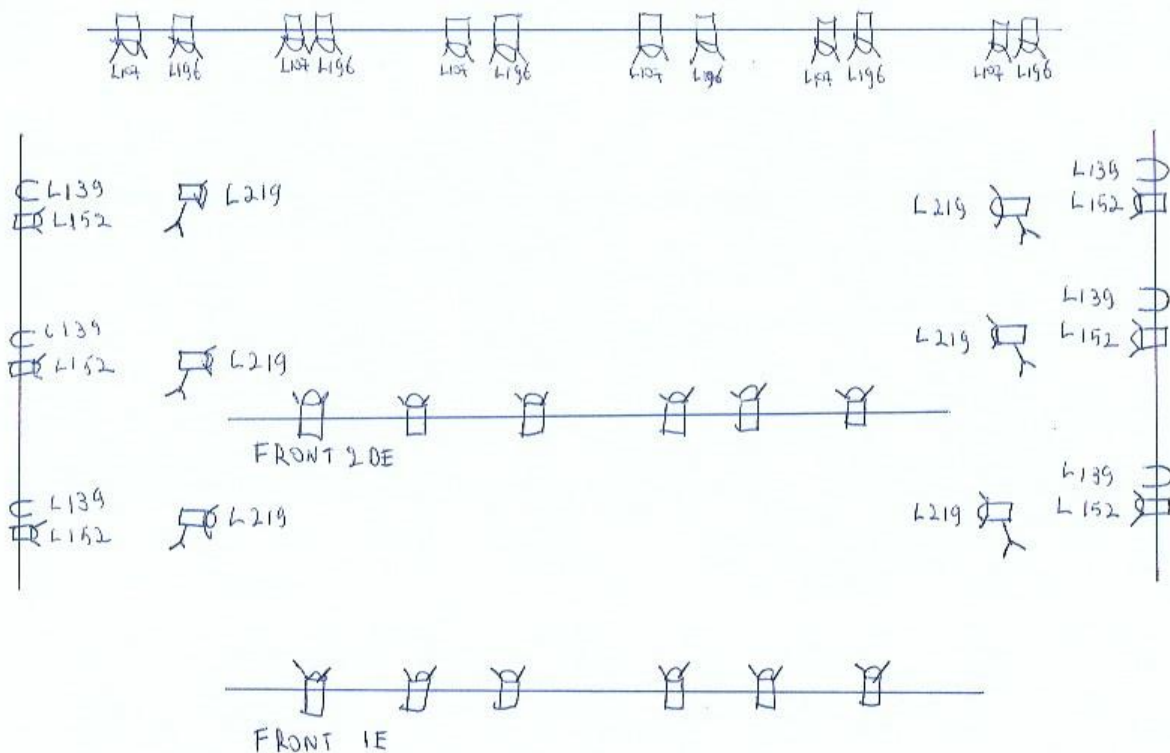

Graag maken we gebruik van de volgende lampen:

- Dekkend tegenlicht met PC's in 2 kleuren (L196 + L107) (Dit kan ook met LED, zodat er evt extra kleuren gebruikt kunnen worden)
- Zijlicht met PC's in de kap L152
- Zijlicht met parren in de kap L139 (Evt met LED)
- Zijlicht PC's laag op de vloer L219
- Frontlicht O.W uit 2 of 3 plannen (we spelen ook achter de planten)